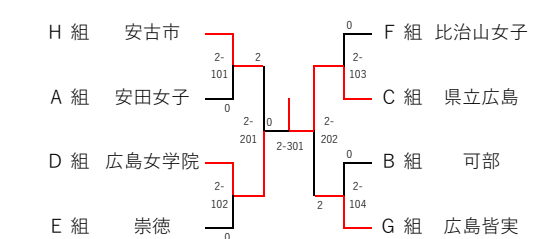

B組	1	2	3	4	得点	順位
広島工大		3-0	3-1		4	1
市立広島商業	0-3		1-3		2	3
可部	1-3	3-1			3	2

C組	1	2	3	4	得点	順位
廿日市		3-1	3-2		4	1
県立広島	1-3		3-1		3	2
広島国泰寺	2-3	1-3			2	3

D組	1	2	3	4	得点	順位
舟入		3-0	W/O		2	1
広島女学院	0-3		W/O		1	2
広島中等	L/W/O	L/W/O			0	3

E組	1	2	3	4	得点	順位
加計		3-1	3-0		4	1
崇徳	1-3		3-0		3	2
近大東広島	0-3	0-3			2	3

F組	1	2	3	4	得点	順位
賀茂		3-0	3-0		4	1
比治山女子	0-3		3-1		3	2
山陽女学園	0-3	1-3			2	3

G組	1	2	3	4	得点	順位
広島皆実		2-3	3-0		3	2
広島国際学院	3-2		3-0		4	1
広島修大協創	0-3	0-3			2	3

H組	1	2	3	4	得点	順位
西条農業		3-1	3-1		4	1
安古市	1-3		3-2		3	2
瀬戸内	1-3	2-3			2	3

<1位トーナメント>

<2位トーナメント>

<3位トーナメント>

第1試合：A-D 第2試合：A-C 第3試合：A-B

B-C B-D C-D

<1~4位決定リーグ>

	1	2	3	4	得点	順位
A 進徳女子		3-0	3-0	3-0	6	1
B 広島商業	0-3		3-0	3-1	5	2
C 広島工大	0-3	0-3		3-0	4	3
D 基町	0-3	1-3	0-3		3	4