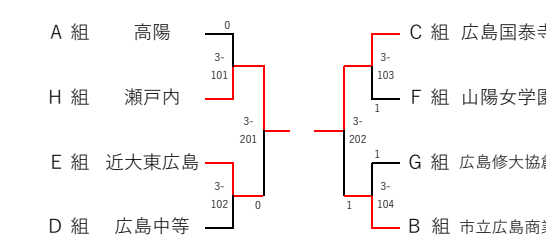

E組	1	2	3	4	得点	順位
加計		3-1	3-0		4	1
崇徳	1-3		3-0		3	2
近大東広島	0-3	0-3			2	3

F組	1	2	3	4	得点	順位
賀茂		3-0	3-0		4	1
比治山女子	0-3		3-1		3	2
山陽女学園	0-3	1-3			2	3

G組	1	2	3	4	得点	順位
広島皆実		2-3	3-0		3	2
広島国際学院	3-2		3-0		4	1
広島修大協創	0-3	0-3			2	3

H組	1	2	3	4	得点	順位
西条農業		3-1	3-1		4	1
安古市	1-3		3-2		3	2
瀬戸内	1-3	2-3			2	3

<1位トーナメント>

<2位トーナメント>

<3位トーナメント>

第1試合：A-D 第2試合：A-C 第3試合：A-B

B-C B-D C-D

<1~4位決定リーグ>

	1	2	3	4	得点	順位
A 進徳女子		3-0	3-0	3-0	6	1
B 広島商業	0-3		3-0	3-1	5	2
C 広島工大	0-3	0-3		3-0	4	3
D 基町	0-3	1-3	0-3		3	4

<5~8位決定リーグ> ※1位トーナメント2回戦負け4校

	1	2	3	4	得点	順位
D N D清心		2-3	3-2	2-3	4	7
C 祇園北	3-2		3-1	0-3	5	6
B 廿日市	2-3	1-3		0-3	3	8
A 舟入	3-2	3-0	3-0		6	5

A級		B級	
1 進徳女子	7 N D清心	13 県立広島	
2 県立広島商業	8 廿日市	14 広島女学院	
3 広島工大	9 広島国際学院	15 広島皆実	
4 基町	10 加計	16 安古市	
5 舟入	11 西条農業	17 比治山女子	
6 祇園北	12 賀茂	18 崇徳	
		19 可部	
		20 安田女子	
		21 瀬戸内	
		22 広島国泰寺	