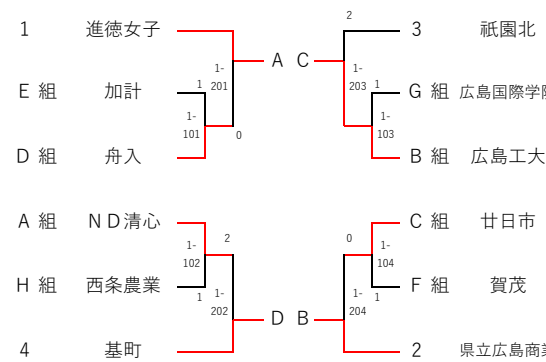

第68回広島県高等学校新人卓球大会（学校対抗の部）広島地区予選【女子】

場所 安佐北区SC

日時 令和4年10月29日（土）30日（日）

3チームリーグ試合順 第1試合：2-3

第2試合：1-3

第3試合：1-2

<予選リーグ>

A組	1	2	3	4	得点	順位
N D清心		3-0	3-2		4	1
高陽	0-3		1-3		2	3
安田女子	2-3	3-1			3	2

B組	1	2	3	4	得点	順位
広島工大		3-0	3-1		4	1
市立広島商業	0-3		1-3		2	3
可部	1-3	3-1			3	2

C組	1	2	3	4	得点	順位
廿日市		3-1	3-2		4	1
県立広島	1-3		3-1		3	2
広島国泰寺	2-3	1-3			2	3

D組	1	2	3	4	得点	順位
舟入		3-0	W/O		2	1
広島女学院	0-3		W/O		1	2
広島中等	L/W/O	L/W/O			0	3

E組	1	2	3	4	得点	順位
加計		3-1	3-0		4	1
崇徳	1-3		3-0		3	2
近大東広島	0-3	0-3			2	3

F組	1	2	3	4	得点	順位
賀茂		3-0	3-0		4	1
比治山女子	0-3		3-1		3	2
山陽女学園	0-3	1-3			2	3

G組	1	2	3	4	得点	順位
広島皆実		2-3	3-0		3	2
広島国際学院	3-2		3-0		4	1
広島修大協創	0-3	0-3			2	3

H組	1	2	3	4	得点	順位
西条農業		3-1	3-1		4	1
安古市	1-3		3-2		3	2
瀬戸内	1-3	2-3			2	3

<1位トーナメント>

<2位トーナメント>

<3位トーナメント>

第1試合：A-D 第2試合：A-C 第3試合：A-B

B-C B-D C-D

<1~4位決定リーグ>

	1	2	3	4	得点	順位
A 進徳女子		3-0	3-0	3-0	6	1
B 広島商業	0-3		3-0	3-1	5	2
C 広島工大	0-3	0-3		3-0	4	3
D 基町	0-3	1-3	0-3		3	4